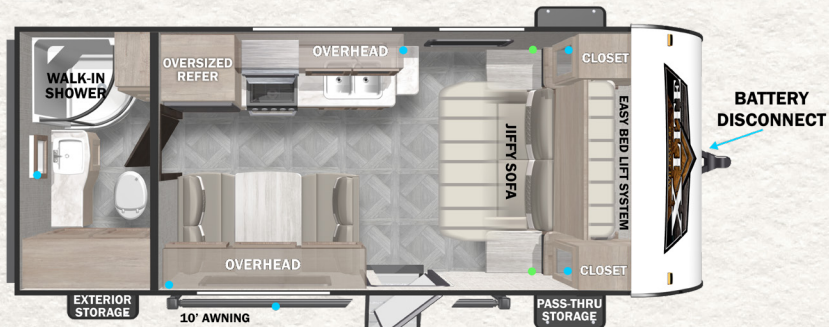

# WILDWOOD X-LITE FOREST RIVER

● USB CHARGER  
● 110V OUTLET

**MODÈLE: 171RBXL**  
**PVV: 3,836 LBS    LONGUEUR EXTÉRIEURE: 22'8"**

● USB CHARGER  
● 110V OUTLET

**MODÈLE: 19DBXL**  
**PVV: 4,483 LBS    LONGUEUR EXTÉRIEURE: 24'8"**

● USB CHARGER  
● 110V OUTLET

**MODÈLE: 240BHLX**  
**PVV: 5,343 LBS    LONGUEUR EXTÉRIEURE: 28'10"**

● USB CHARGER  
● 110V OUTLET

**MODÈLE: 24RLXL**  
**PVV: 5,063 LBS    LONGUEUR EXTÉRIEURE: 28'11"**

● USB CHARGER  
● 110V OUTLET

**MODÈLE: 261BHLX**  
**PVV: 4,818 LBS    LONGUEUR EXTÉRIEURE: 28'8"**

- USB CHARGER
- 110V OUTLET

**MODÈLE: 263BHXL**  
**PVV: 5,854 LBS LONGUEUR EXTÉRIEURE: 31'9"**

- USB CHARGER
- 110V OUTLET

**MODÈLE: 273QBXL**  
**PVV: 6,028 LBS LONGUEUR EXTÉRIEURE: 33'5"**

- USB CHARGER
- 110V OUTLET

**MODÈLE: 28VBXL**  
**PVV: 6,208 LBS LONGUEUR EXTÉRIEURE: 33'2"**

Pour plus d'informations, photos & visite virtuelle 360° voir [www.forestriverinc.com/Wildwood](http://www.forestriverinc.com/Wildwood)