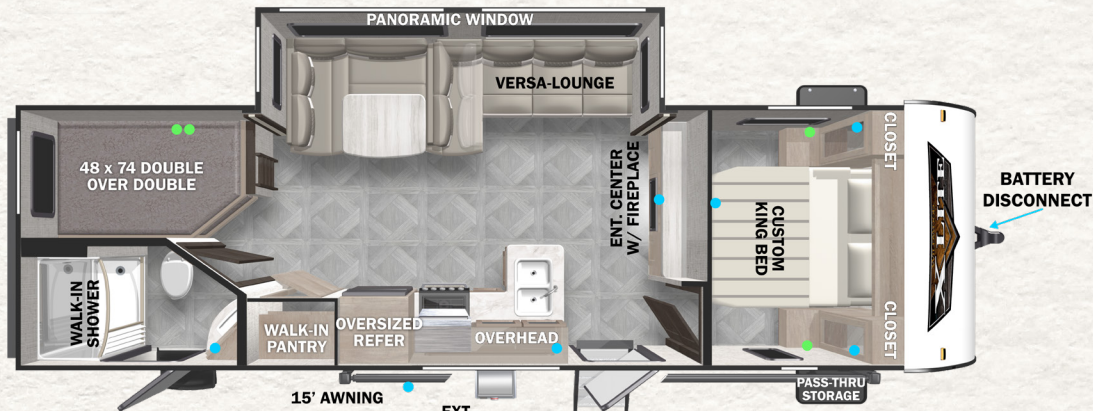

● USB CHARGER  
● 110V OUTLET

**MODÈLE: 240BHLX**  
**PVV: 5,343 LBS    LONGUEUR EXTÉRIEURE: 28'10"**

● USB CHARGER  
● 110V OUTLET

**MODÈLE: 24RLXL**  
**PVV: 5,063 LBS    LONGUEUR EXTÉRIEURE: 28'11"**

● USB CHARGER  
● 110V OUTLET

**MODÈLE: 261BHLX**  
**PVV: 4,818 LBS    LONGUEUR EXTÉRIEURE: 28'8"**

- USB CHARGER
- 110V OUTLET

**MODÈLE: 263BHXL**  
**PVV: 5,854 LBS LONGUEUR EXTÉRIEURE: 31'9"**

- USB CHARGER
- 110V OUTLET

**MODÈLE: 273QBXL**  
**PVV: 6,028 LBS LONGUEUR EXTÉRIEURE: 33'5"**

- USB CHARGER
- 110V OUTLET

**MODÈLE: 28VBXL**  
**PVV: 6,208 LBS LONGUEUR EXTÉRIEURE: 33'2"**

Pour plus d'informations, photos & visite virtuelle 360° voir [www.forestriverinc.com/Wildwood](http://www.forestriverinc.com/Wildwood)