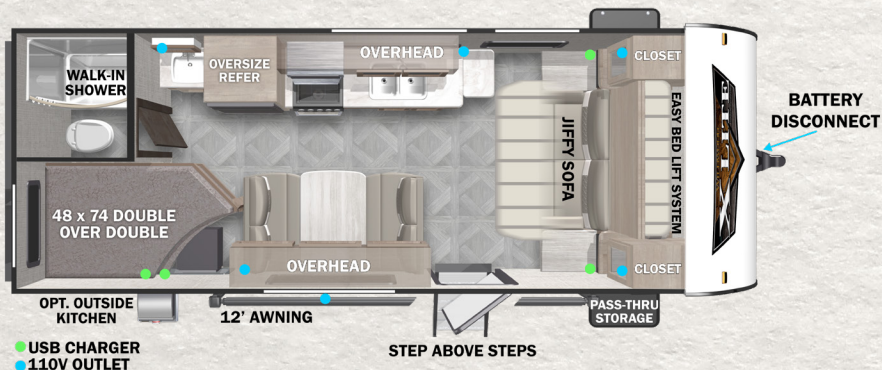

# WILDWOOD X-LITE FOREST RIVER

● USB CHARGER  
● 110V OUTLET

**MODÈLE: 171RBXL**  
**PVV: 3,836 LBS    LONGUEUR EXTÉRIEURE: 22'8"**

● USB CHARGER  
● 110V OUTLET

**MODÈLE: 19DBXL**  
**PVV: 4,483 LBS    LONGUEUR EXTÉRIEURE: 24'8"**

● USB CHARGER  
● 110V OUTLET

**MODÈLE: 240BHLX**  
**PVV: 5,343 LBS    LONGUEUR EXTÉRIEURE: 28'10"**

● USB CHARGER  
● 110V OUTLET

**MODÈLE: 24RLXL**  
**PVV: 5,063 LBS    LONGUEUR EXTÉRIEURE: 28'11"**

● USB CHARGER  
● 110V OUTLET

**MODÈLE: 261BHLX**  
**PVV: 4,818 LBS    LONGUEUR EXTÉRIEURE: 28'8"**

- USB CHARGER
- 110V OUTLET

**MODÈLE: 263BHXL**  
**PVV: 5,854 LBS LONGUEUR EXTÉRIEURE: 31'9"**

- USB CHARGER
- 110V OUTLET

**MODÈLE: 273QBXL**  
**PVV: 6,028 LBS LONGUEUR EXTÉRIEURE: 33'5"**

- USB CHARGER
- 110V OUTLET

**MODÈLE: 28VBXL**  
**PVV: 6,208 LBS LONGUEUR EXTÉRIEURE: 33'2"**

Pour plus d'informations, photos & visite virtuelle 360° voir [www.forestriverinc.com/Wildwood](http://www.forestriverinc.com/Wildwood)