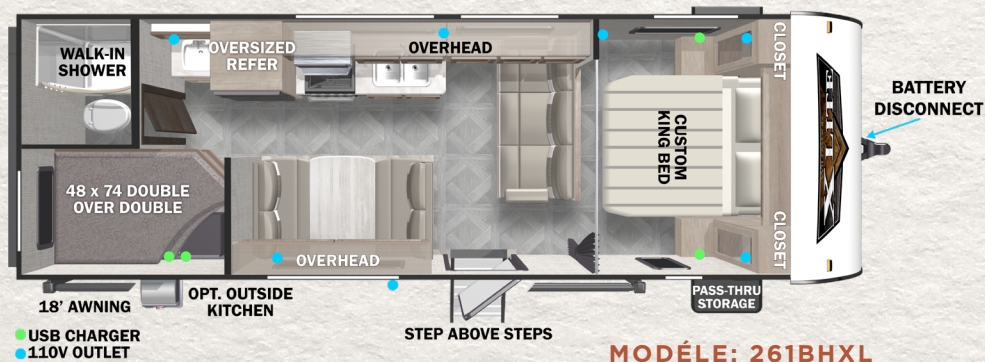

# WILDWOOD X-LITE FOREST RIVER

● USB CHARGER  
● 110V OUTLET

**MODÈLE: 171RBXL**  
**PVV: 3,836 LBS    LONGUEUR EXTÉRIEURE: 22'8"**

● USB CHARGER  
● 110V OUTLET

**MODÈLE: 19DBXL**  
**PVV: 4,483 LBS    LONGUEUR EXTÉRIEURE: 24'8"**

● USB CHARGER  
● 110V OUTLET

**MODÈLE: 240BHLX**  
**PVV: 5,343 LBS    LONGUEUR EXTÉRIEURE: 28'10"**

● USB CHARGER  
● 110V OUTLET

**MODÈLE: 24RLXL**  
**PVV: 5,063 LBS    LONGUEUR EXTÉRIEURE: 28'11"**

● USB CHARGER  
● 110V OUTLET

**MODÈLE: 261BHLX**  
**PVV: 4,818 LBS    LONGUEUR EXTÉRIEURE: 28'8"**

- USB CHARGER
- 110V OUTLET

**MODÈLE: 263BHXL**  
**PVV: 5,854 LBS LONGUEUR EXTÉRIEURE: 31'9"**

- USB CHARGER
- 110V OUTLET

**MODÈLE: 273QBXL**  
**PVV: 6,028 LBS LONGUEUR EXTÉRIEURE: 33'5"**

- USB CHARGER
- 110V OUTLET

**MODÈLE: 28VBXL**  
**PVV: 6,208 LBS LONGUEUR EXTÉRIEURE: 33'2"**

Pour plus d'informations, photos & visite virtuelle 360° voir [www.forestriverinc.com/Wildwood](http://www.forestriverinc.com/Wildwood)