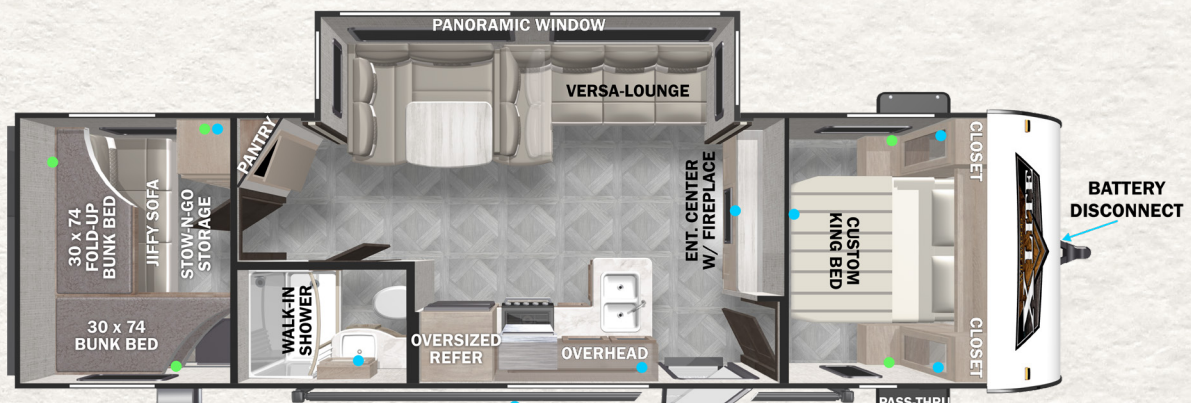

● USB CHARGER  
● 110V OUTLET

**MODÈLE: 240BHLX**  
**PVV: 5,343 LBS    LONGUEUR EXTÉRIEURE: 28'10"**

● USB CHARGER  
● 110V OUTLET

**MODÈLE: 24RLXL**  
**PVV: 5,063 LBS    LONGUEUR EXTÉRIEURE: 28'11"**

● USB CHARGER  
● 110V OUTLET

**MODÈLE: 261BHLX**  
**PVV: 4,818 LBS    LONGUEUR EXTÉRIEURE: 28'8"**

- USB CHARGER
- 110V OUTLET

**MODÈLE: 263BHXL**  
**PVV: 5,854 LBS LONGUEUR EXTÉRIEURE: 31'9"**

- USB CHARGER
- 110V OUTLET

**MODÈLE: 273QBXL**  
**PVV: 6,028 LBS LONGUEUR EXTÉRIEURE: 33'5"**

- USB CHARGER
- 110V OUTLET

**MODÈLE: 28VBXL**  
**PVV: 6,208 LBS LONGUEUR EXTÉRIEURE: 33'2"**

Pour plus d'informations, photos & visite virtuelle 360° voir [www.forestriverinc.com/Wildwood](http://www.forestriverinc.com/Wildwood)