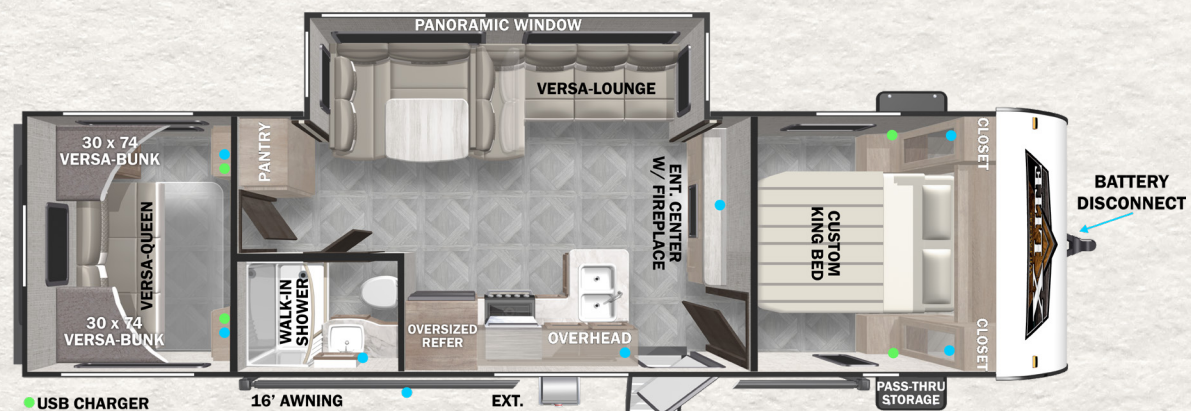

**MODÈLE: 261BHLX**  
**PVV: 4,818 LBS    LONGUEUR EXTÉRIEURE: 28'8"**

- USB CHARGER
- 110V OUTLET

**MODÈLE: 263BHXL**  
**PVV: 5,854 LBS LONGUEUR EXTÉRIEURE: 31'9"**

- USB CHARGER
- 110V OUTLET

**MODÈLE: 273QBXL**  
**PVV: 6,028 LBS LONGUEUR EXTÉRIEURE: 33'5"**

- USB CHARGER
- 110V OUTLET

**MODÈLE: 28VBXL**  
**PVV: 6,208 LBS LONGUEUR EXTÉRIEURE: 33'2"**

Pour plus d'informations, photos & visite virtuelle 360° voir [www.forestriverinc.com/Wildwood](http://www.forestriverinc.com/Wildwood)