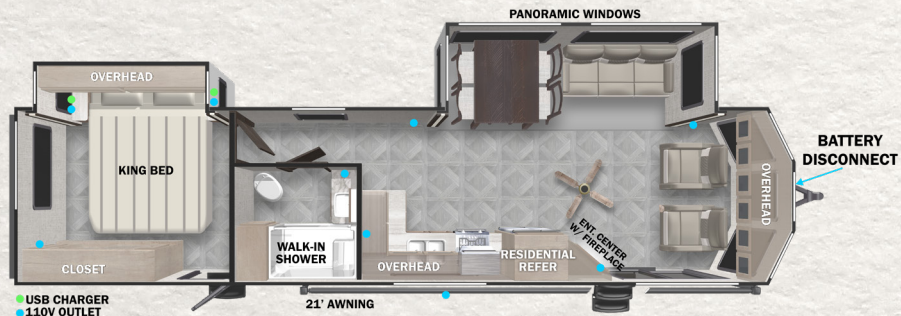

SALEM GRAND VILLA FOREST RIVER

● USB CHARGER
● 110V OUTLET

● USB CHARGER
● 110V OUTLET

MODÈLE: 42DL

MODÈLE: 42FK

PVV: 12,179 LBS LONGUEUR EXTÉRIEURE: 41'10"

PVV: 12,469 LBS LONGUEUR EXTÉRIEURE: 42'11"

● USB CHARGER
● 110V OUTLET

● USB CHARGER
● 110V OUTLET

MODÈLE: 42FLDL

MODÈLE: 42VIEW

PVV: 12,209 LBS LONGUEUR EXTÉRIEURE: 41'7"

PVV: TBD LONGUEUR EXTÉRIEURE: TBD

MODÈLE: 353FLFB
PVV: 9,234 LBS LONGUEUR EXTÉRIEURE: 37'9"

MODÈLE: 40FDEN
PVV: 10,574 LBS LONGUEUR EXTÉRIEURE: 42'5"