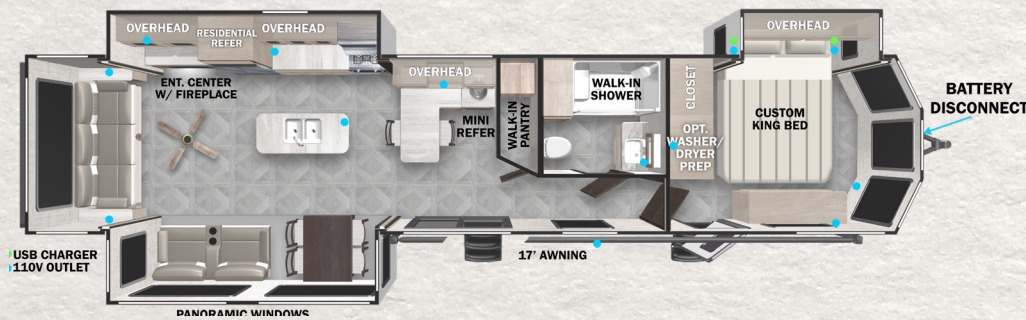

● USB CHARGER
● 110V OUTLET

MODÈLE: 42FLDL

MODÈLE: 42VIEW

PVV: 12,209 LBS LONGUEUR EXTÉRIEURE: 41'7"

PVV: TBD LONGUEUR EXTÉRIEURE: TBD

MODÈLE: 353FLFB
PVV: 9,234 LBS LONGUEUR EXTÉRIEURE: 37'9"

MODÈLE: 40FDEN
PVV: 10,574 LBS LONGUEUR EXTÉRIEURE: 42'5"

MODÈLE: 40RLB
PVV: 11,604 LBS LONGUEUR EXTÉRIEURE: 43'

MODÈLE: 42QBQ
PVV: 12,029 LBS LONGUEUR EXTÉRIEURE: 42'4"

Pour plus d'informations, photos & visite virtuelle 360° voir www.forestriverinc.com/Salem