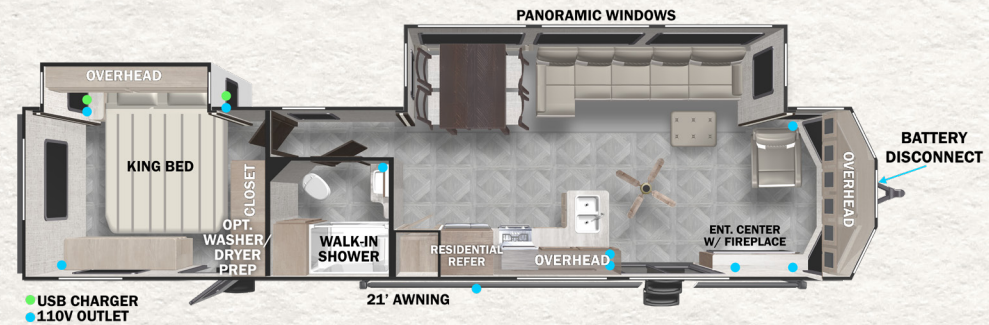

● USB CHARGER
● 110V OUTLET

MODÈLE: 42FLDL

MODÈLE: 42VIEW

PVV: 12,209 LBS LONGUEUR EXTÉRIEURE: 41'7"

PVV: TBD LONGUEUR EXTÉRIEURE: TBD

MODÈLE: 353FLFB
PVV: 9,234 LBS LONGUEUR EXTÉRIEURE: 37'9"

MODÈLE: 40FDEN
PVV: 10,574 LBS LONGUEUR EXTÉRIEURE: 42'5"

MODÈLE: 40RLB
PVV: 11,604 LBS LONGUEUR EXTÉRIEURE: 43'

MODÈLE: 42QBQ
PVV: 12,029 LBS LONGUEUR EXTÉRIEURE: 42'4"

Pour plus d'informations, photos & visite virtuelle 360° voir www.forestriverinc.com/Salem