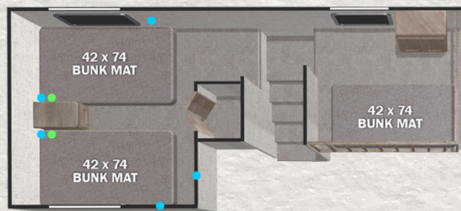

SALEM GRAND VILLA FOREST RIVER

● USB CHARGER
● 110V OUTLET

● USB CHARGER
● 110V OUTLET

MODÈLE: 42DL

MODÈLE: 42FK

PVV: 12,179 LBS LONGUEUR EXTÉRIEURE: 41'10"

PVV: 12,469 LBS LONGUEUR EXTÉRIEURE: 42'11"

● USB CHARGER
● 110V OUTLET

● USB CHARGER
● 110V OUTLET

MODÈLE: 42FLDL

MODÈLE: 42VIEW

PVV: 12,209 LBS LONGUEUR EXTÉRIEURE: 41'7"

PVV: TBD LONGUEUR EXTÉRIEURE: TBD

MODÈLE: 353FLFB
PVV: 9,234 LBS LONGUEUR EXTÉRIEURE: 37'9"

MODÈLE: 40FDEN
PVV: 10,574 LBS LONGUEUR EXTÉRIEURE: 42'5"

MODÈLE: 40RLB
PVV: 11,604 LBS LONGUEUR EXTÉRIEURE: 43'

MODÈLE: 42QBQ
PVV: 12,029 LBS LONGUEUR EXTÉRIEURE: 42'4"

Pour plus d'informations, photos & visite virtuelle 360° voir www.forestriverinc.com/Salem