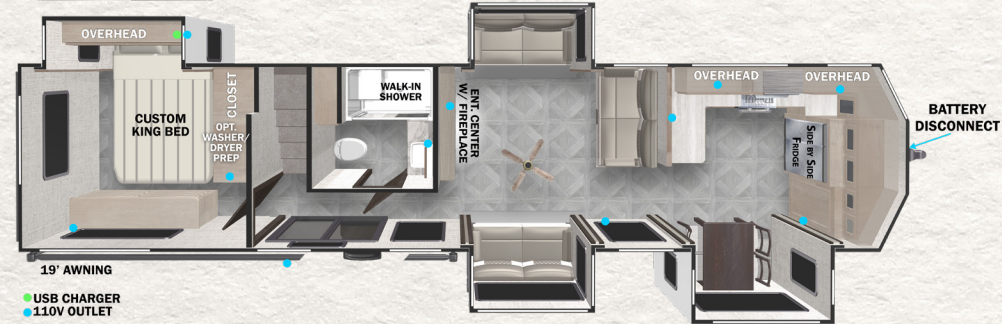

SALEM GRAND VILLA FOREST RIVER

● USB CHARGER
● 110V OUTLET

● USB CHARGER
● 110V OUTLET

MODÈLE: 42DL

MODÈLE: 42FK

PVV: 12,179 LBS LONGUEUR EXTÉRIEURE: 41'10"

PVV: 12,469 LBS LONGUEUR EXTÉRIEURE: 42'11"

● USB CHARGER
● 110V OUTLET

● USB CHARGER
● 110V OUTLET

MODÈLE: 42FLDL

MODÈLE: 42VIEW

PVV: 12,209 LBS LONGUEUR EXTÉRIEURE: 41'7"

PVV: TBD LONGUEUR EXTÉRIEURE: TBD

MODÈLE: 353FLFB
PVV: 9,234 LBS LONGUEUR EXTÉRIEURE: 37'9"

MODÈLE: 40FDEN
PVV: 10,574 LBS LONGUEUR EXTÉRIEURE: 42'5"