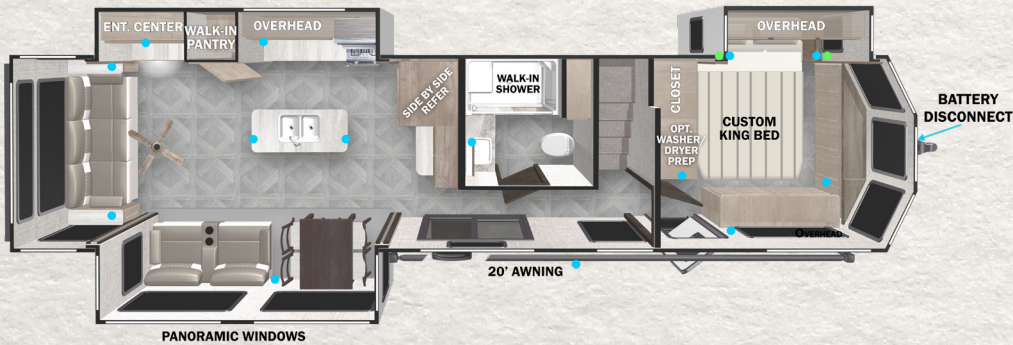

SALEM GRAND VILLA FOREST RIVER

● USB CHARGER
● 110V OUTLET

● USB CHARGER
● 110V OUTLET

MODÈLE: 42DL

MODÈLE: 42FK

PVV: 12,179 LBS LONGUEUR EXTÉRIEURE: 41'10"

PVV: 12,469 LBS LONGUEUR EXTÉRIEURE: 42'11"