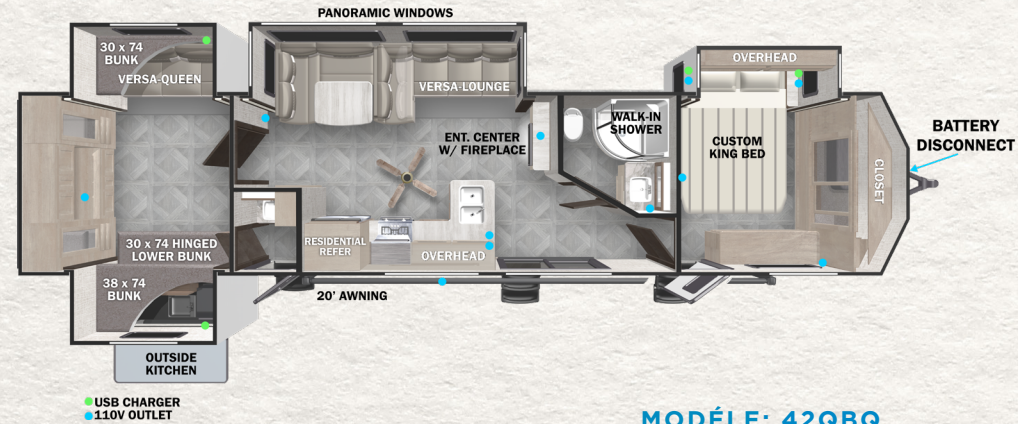

● USB CHARGER
● 110V OUTLET

MODÈLE: 42FLDL

MODÈLE: 42VIEW

PVV: 12,209 LBS LONGUEUR EXTÉRIEURE: 41'7"

PVV: TBD LONGUEUR EXTÉRIEURE: TBD

MODÈLE: 353FLFB
PVV: 9,234 LBS LONGUEUR EXTÉRIEURE: 37'9"

MODÈLE: 40FDEN
PVV: 10,574 LBS LONGUEUR EXTÉRIEURE: 42'5"

MODÈLE: 40RLB
PVV: 11,604 LBS LONGUEUR EXTÉRIEURE: 43'

MODÈLE: 42QBQ
PVV: 12,029 LBS LONGUEUR EXTÉRIEURE: 42'4"

Pour plus d'informations, photos & visite virtuelle 360° voir www.forestriverinc.com/Salem