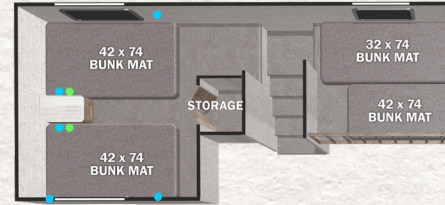

SALEM GRAND VILLA FOREST RIVER

● USB CHARGER
● 110V OUTLET

● USB CHARGER
● 110V OUTLET

MODÈLE: 42DL

MODÈLE: 42FK

PVV: 12,179 LBS LONGUEUR EXTÉRIEURE: 41'10"

PVV: 12,469 LBS LONGUEUR EXTÉRIEURE: 42'11"

● USB CHARGER
● 110V OUTLET

● USB CHARGER
● 110V OUTLET

MODÈLE: 42FLDL

MODÈLE: 42VIEW

PVV: 12,209 LBS LONGUEUR EXTÉRIEURE: 41'7"

PVV: TBD LONGUEUR EXTÉRIEURE: TBD

MODÈLE: 353FLFB
PVV: 9,234 LBS LONGUEUR EXTÉRIEURE: 37'9"

MODÈLE: 40FDEN
PVV: 10,574 LBS LONGUEUR EXTÉRIEURE: 42'5"

MODÈLE: 40RLB
PVV: 11,604 LBS LONGUEUR EXTÉRIEURE: 43'

MODÈLE: 42QBQ
PVV: 12,029 LBS LONGUEUR EXTÉRIEURE: 42'4"

Pour plus d'informations, photos & visite virtuelle 360° voir www.forestriverinc.com/Salem