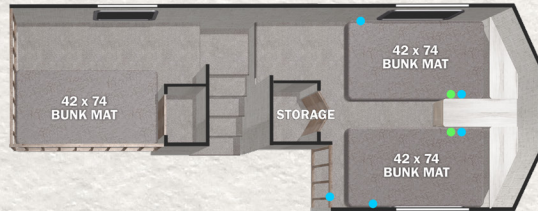

SALEM GRAND VILLA FOREST RIVER

● USB CHARGER
● 110V OUTLET

● USB CHARGER
● 110V OUTLET

MODÈLE: 42DL

MODÈLE: 42FK

PVV: 12,179 LBS LONGUEUR EXTÉRIEURE: 41'10"

PVV: 12,469 LBS LONGUEUR EXTÉRIEURE: 42'11"

● USB CHARGER
● 110V OUTLET

● USB CHARGER
● 110V OUTLET

MODÈLE: 42FLDL

MODÈLE: 42VIEW

PVV: 12,209 LBS LONGUEUR EXTÉRIEURE: 41'7"

PVV: TBD LONGUEUR EXTÉRIEURE: TBD

MODÈLE: 353FLFB
PVV: 9,234 LBS LONGUEUR EXTÉRIEURE: 37'9"

MODÈLE: 40FDEN
PVV: 10,574 LBS LONGUEUR EXTÉRIEURE: 42'5"

MODÈLE: 40RLB
PVV: 11,604 LBS LONGUEUR EXTÉRIEURE: 43'

MODÈLE: 42QBQ
PVV: 12,029 LBS LONGUEUR EXTÉRIEURE: 42'4"

Pour plus d'informations, photos & visite virtuelle 360° voir www.forestriverinc.com/Salem