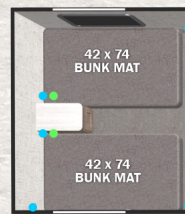

SALEM GRAND VILLA FOREST RIVER

● USB CHARGER
● 110V OUTLET

● USB CHARGER
● 110V OUTLET

MODÈLE: 42DL

MODÈLE: 42FK

PVV: 12,179 LBS LONGUEUR EXTÉRIEURE: 41'10"

PVV: 12,469 LBS LONGUEUR EXTÉRIEURE: 42'11"

● USB CHARGER
● 110V OUTLET

● USB CHARGER
● 110V OUTLET

MODÈLE: 42FLDL

MODÈLE: 42VIEW

PVV: 12,209 LBS LONGUEUR EXTÉRIEURE: 41'7"

PVV: TBD LONGUEUR EXTÉRIEURE: TBD

MODÈLE: 353FLFB
PVV: 9,234 LBS LONGUEUR EXTÉRIEURE: 37'9"

MODÈLE: 40FDEN
PVV: 10,574 LBS LONGUEUR EXTÉRIEURE: 42'5"

MODÈLE: 40RLB
PVV: 11,604 LBS LONGUEUR EXTÉRIEURE: 43'

MODÈLE: 42QBQ
PVV: 12,029 LBS LONGUEUR EXTÉRIEURE: 42'4"

Pour plus d'informations, photos & visite virtuelle 360° voir www.forestriverinc.com/Salem