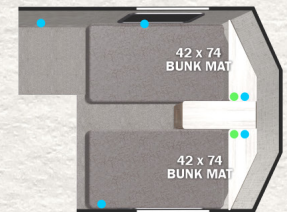

SALEM GRAND VILLA FOREST RIVER

● USB CHARGER
● 110V OUTLET

● USB CHARGER
● 110V OUTLET

MODÈLE: 42DL

MODÈLE: 42FK

PVV: 12,179 LBS LONGUEUR EXTÉRIEURE: 41'10"

PVV: 12,469 LBS LONGUEUR EXTÉRIEURE: 42'11"

● USB CHARGER
● 110V OUTLET

● USB CHARGER
● 110V OUTLET

MODÈLE: 42FLDL

MODÈLE: 42VIEW

PVV: 12,209 LBS LONGUEUR EXTÉRIEURE: 41'7"

PVV: TBD LONGUEUR EXTÉRIEURE: TBD

MODÈLE: 353FLFB
PVV: 9,234 LBS LONGUEUR EXTÉRIEURE: 37'9"

MODÈLE: 40FDEN
PVV: 10,574 LBS LONGUEUR EXTÉRIEURE: 42'5"

MODÈLE: 40RLB
PVV: 11,604 LBS LONGUEUR EXTÉRIEURE: 43'

MODÈLE: 42QBQ
PVV: 12,029 LBS LONGUEUR EXTÉRIEURE: 42'4"

Pour plus d'informations, photos & visite virtuelle 360° voir www.forestriverinc.com/Salem