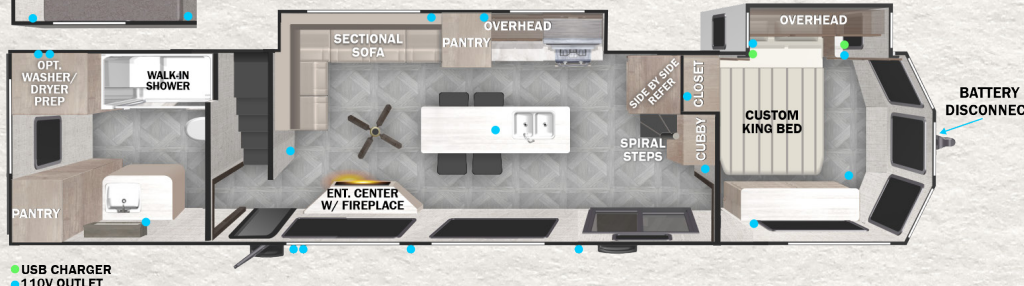

● USB CHARGER
● 110V OUTLET

● USB CHARGER
● 110V OUTLET

MODÈLE: 42FLDL

MODÈLE: 42VIEW

PVV: 12,209 LBS LONGUEUR EXTÉRIEURE: 41'7"

PVV: TBD LONGUEUR EXTÉRIEURE: TBD