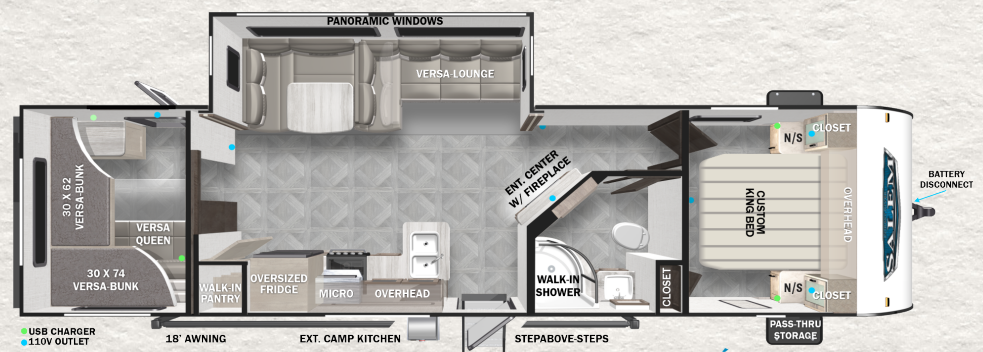

FOREST RIVER SALEM

MODÈLE: 22RBS

PVV: 5,928 LBS LONGUEUR EXTÉRIEURE: 26'11"

MODÈLE: 26BUD

PVV: 6,923 LBS LONGUEUR EXTÉRIEURE: 33'3"

MODÈLE: 26RBS

PVV: 6,568 LBS LONGUEUR EXTÉRIEURE: 30'4"

MODÈLE: 27RE

PVV: 7,583 LBS LONGUEUR EXTÉRIEURE: 33'8"

MODÈLE: 27RK

PVV: 6,863 LBS LONGUEUR EXTÉRIEURE: 33'6"

MODÈLE: 29VBUD

PVV: 7,728 LBS LONGUEUR EXTÉRIEURE: 36'2"

MODÈLE: 31QBTS
PVV: 8,573 LBS LONGUEUR EXTÉRIEURE: 36'7"

MODÈLE: 32BHDS
PVV: 7,993 LBS LONGUEUR EXTÉRIEURE: 36'5"

MODÈLE: 32RET
PVV: 8,853 LBS LONGUEUR EXTÉRIEURE: 37'

MODÈLE: 33TS
PVV: 9,276 LBS LONGUEUR EXTÉRIEURE: 38'9"

MODÈLE: 36VBDS
PVV: 8,533 LBS LONGUEUR EXTÉRIEURE: 38'11"