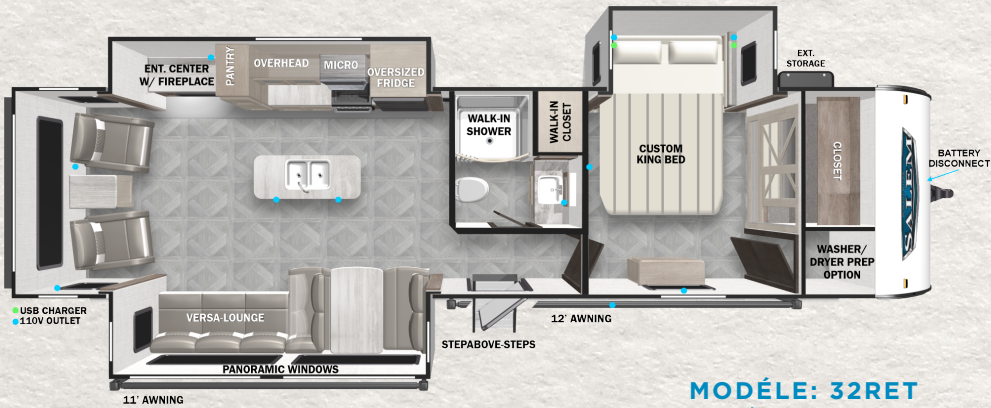

FOREST RIVER SALEM

MODÈLE: 22RBS

PVV: 5,928 LBS LONGUEUR EXTÉRIEURE: 26'11"

MODÈLE: 26BUD

PVV: 6,923 LBS LONGUEUR EXTÉRIEURE: 33'3"

MODÈLE: 26RBS

PVV: 6,568 LBS LONGUEUR EXTÉRIEURE: 30'4"

MODÈLE: 27RE

PVV: 7,583 LBS LONGUEUR EXTÉRIEURE: 33'8"

MODÈLE: 27RK

PVV: 6,863 LBS LONGUEUR EXTÉRIEURE: 33'6"

MODÈLE: 29VBUD

PVV: 7,728 LBS LONGUEUR EXTÉRIEURE: 36'2"

MODÈLE: 31QBTS
PVV: 8,573 LBS LONGUEUR EXTÉRIEURE: 36'7"

MODÈLE: 32BHDS
PVV: 7,993 LBS LONGUEUR EXTÉRIEURE: 36'5"

MODÈLE: 32RET
PVV: 8,853 LBS LONGUEUR EXTÉRIEURE: 37'

MODÈLE: 33TS
PVV: 9,276 LBS LONGUEUR EXTÉRIEURE: 38'9"

MODÈLE: 36VBDS
PVV: 8,533 LBS LONGUEUR EXTÉRIEURE: 38'11"