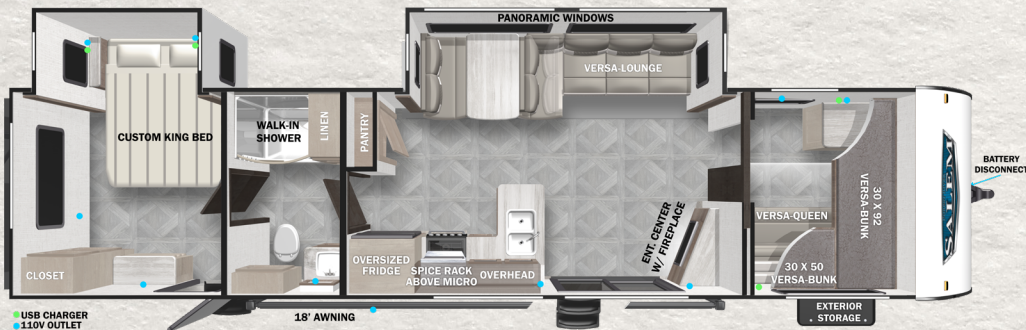

PVV: 7,583 LBS LONGUEUR EXTÉRIEURE: 33'8"

MODÈLE: 27RK

PVV: 6,863 LBS LONGUEUR EXTÉRIEURE: 33'6"

MODÈLE: 29VBUD

PVV: 7,728 LBS LONGUEUR EXTÉRIEURE: 36'2"

MODÈLE: 31QBTS
PVV: 8,573 LBS LONGUEUR EXTÉRIEURE: 36'7"

MODÈLE: 32BHDS
PVV: 7,993 LBS LONGUEUR EXTÉRIEURE: 36'5"

MODÈLE: 32RET
PVV: 8,853 LBS LONGUEUR EXTÉRIEURE: 37'

MODÈLE: 33TS
PVV: 9,276 LBS LONGUEUR EXTÉRIEURE: 38'9"

MODÈLE: 36VBDS
PVV: 8,533 LBS LONGUEUR EXTÉRIEURE: 38'11"