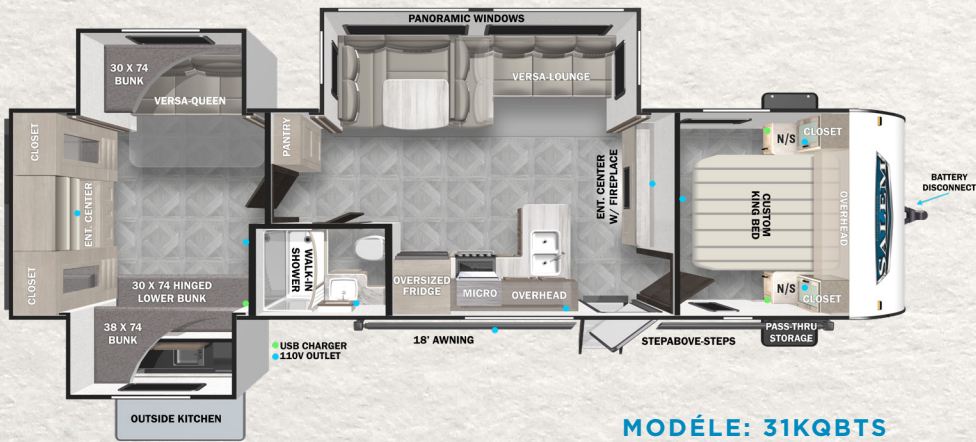

FOREST RIVER SALEM

MODÈLE: 22RBS

PVV: 5,928 LBS LONGUEUR EXTÉRIEURE: 26'11"

MODÈLE: 26BUD

PVV: 6,923 LBS LONGUEUR EXTÉRIEURE: 33'3"

MODÈLE: 26RBS

PVV: 6,568 LBS LONGUEUR EXTÉRIEURE: 30'4"

MODÈLE: 27RE

PVV: 7,583 LBS LONGUEUR EXTÉRIEURE: 33'8"

MODÈLE: 27RK

PVV: 6,863 LBS LONGUEUR EXTÉRIEURE: 33'6"

MODÈLE: 29VBUD

PVV: 7,728 LBS LONGUEUR EXTÉRIEURE: 36'2"

MODÈLE: 31QBTS
PVV: 8,573 LBS LONGUEUR EXTÉRIEURE: 36'7"

MODÈLE: 32BHDS
PVV: 7,993 LBS LONGUEUR EXTÉRIEURE: 36'5"

MODÈLE: 32RET
PVV: 8,853 LBS LONGUEUR EXTÉRIEURE: 37'

MODÈLE: 33TS
PVV: 9,276 LBS LONGUEUR EXTÉRIEURE: 38'9"

MODÈLE: 36VBDS
PVV: 8,533 LBS LONGUEUR EXTÉRIEURE: 38'11"