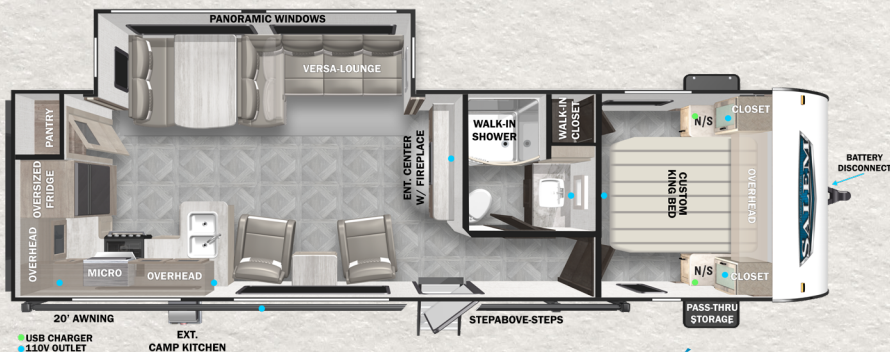

FOREST RIVER SALEM

MODÈLE: 22RBS

PVV: 5,928 LBS LONGUEUR EXTÉRIEURE: 26'11"

MODÈLE: 26BUD

PVV: 6,923 LBS LONGUEUR EXTÉRIEURE: 33'3"

MODÈLE: 26RBS

PVV: 6,568 LBS LONGUEUR EXTÉRIEURE: 30'4"

MODÈLE: 27RE

PVV: 7,583 LBS LONGUEUR EXTÉRIEURE: 33'8"

MODÈLE: 27RK

PVV: 6,863 LBS LONGUEUR EXTÉRIEURE: 33'6"

MODÈLE: 29VBUD

PVV: 7,728 LBS LONGUEUR EXTÉRIEURE: 36'2"

MODÈLE: 31QBTS
PVV: 8,573 LBS LONGUEUR EXTÉRIEURE: 36'7"

MODÈLE: 32BHDS
PVV: 7,993 LBS LONGUEUR EXTÉRIEURE: 36'5"

MODÈLE: 32RET
PVV: 8,853 LBS LONGUEUR EXTÉRIEURE: 37'

MODÈLE: 33TS
PVV: 9,276 LBS LONGUEUR EXTÉRIEURE: 38'9"

MODÈLE: 36VBDS
PVV: 8,533 LBS LONGUEUR EXTÉRIEURE: 38'11"