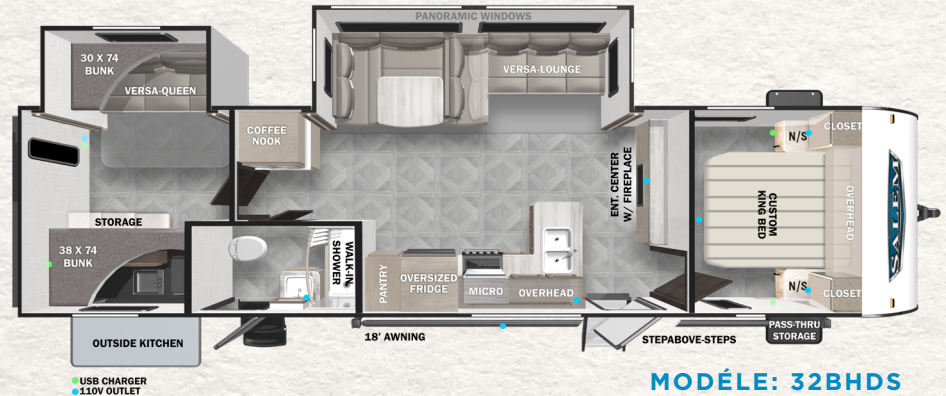

FOREST RIVER SALEM

MODÈLE: 22RBS

PVV: 5,928 LBS LONGUEUR EXTÉRIEURE: 26'11"

MODÈLE: 26BUD

PVV: 6,923 LBS LONGUEUR EXTÉRIEURE: 33'3"

MODÈLE: 26RBS

PVV: 6,568 LBS LONGUEUR EXTÉRIEURE: 30'4"

MODÈLE: 27RE

PVV: 7,583 LBS LONGUEUR EXTÉRIEURE: 33'8"

MODÈLE: 27RK

PVV: 6,863 LBS LONGUEUR EXTÉRIEURE: 33'6"

MODÈLE: 29VBUD

PVV: 7,728 LBS LONGUEUR EXTÉRIEURE: 36'2"

MODÈLE: 31QBTS
PVV: 8,573 LBS LONGUEUR EXTÉRIEURE: 36'7"

MODÈLE: 32BHDS
PVV: 7,993 LBS LONGUEUR EXTÉRIEURE: 36'5"

MODÈLE: 32RET
PVV: 8,853 LBS LONGUEUR EXTÉRIEURE: 37'

MODÈLE: 33TS
PVV: 9,276 LBS LONGUEUR EXTÉRIEURE: 38'9"

MODÈLE: 36VBDS
PVV: 8,533 LBS LONGUEUR EXTÉRIEURE: 38'11"