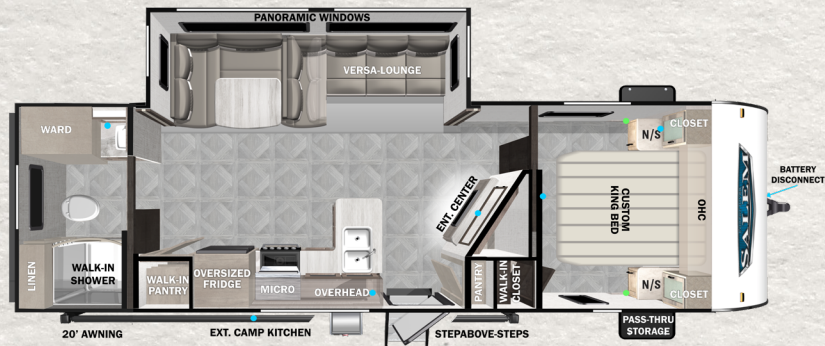

FOREST RIVER SALEM

MODÈLE: 22RBS

PVV: 5,928 LBS LONGUEUR EXTÉRIEURE: 26'11"

MODÈLE: 26BUD

PVV: 6,923 LBS LONGUEUR EXTÉRIEURE: 33'3"

MODÈLE: 26RBS

PVV: 6,568 LBS LONGUEUR EXTÉRIEURE: 30'4"

MODÈLE: 27RE

PVV: 7,583 LBS LONGUEUR EXTÉRIEURE: 33'8"

MODÈLE: 27RK

PVV: 6,863 LBS LONGUEUR EXTÉRIEURE: 33'6"

MODÈLE: 29VBUD

PVV: 7,728 LBS LONGUEUR EXTÉRIEURE: 36'2"

MODÈLE: 31QBTS
PVV: 8,573 LBS LONGUEUR EXTÉRIEURE: 36'7"

MODÈLE: 32BHDS
PVV: 7,993 LBS LONGUEUR EXTÉRIEURE: 36'5"

MODÈLE: 32RET
PVV: 8,853 LBS LONGUEUR EXTÉRIEURE: 37'

MODÈLE: 33TS
PVV: 9,276 LBS LONGUEUR EXTÉRIEURE: 38'9"

MODÈLE: 36VBDS
PVV: 8,533 LBS LONGUEUR EXTÉRIEURE: 38'11"