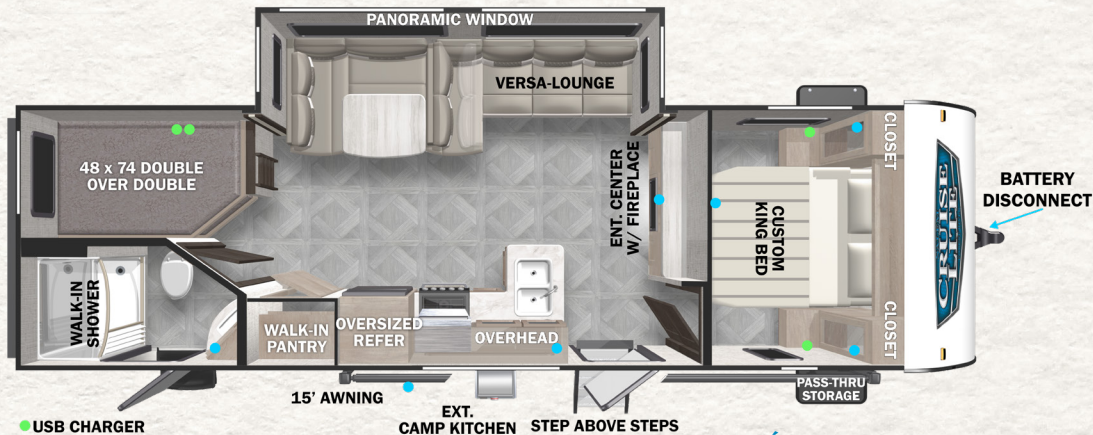

MODÈLE: 240BHXL
PVV: 5,343 LBS LONGUEUR EXTÉRIEURE: 28'10"

● USB CHARGER
● 110V OUTLET

MODÈLE: 24RLXL
PVV: 5,063 LBS LONGUEUR EXTÉRIEURE: 28'11"

● USB CHARGER
● 110V OUTLET

MODÈLE: 261BHXL
PVV: 4,818 LBS LONGUEUR EXTÉRIEURE: 28'8"

- USB CHARGER
- 110V OUTLET

MODÈLE: 263BHXL
PVV: 5,854 LBS LONGUEUR EXTÉRIEURE: 31'9"

- USB CHARGER
- 110V OUTLET

MODÈLE: 273QBXL
PVV: 6,028 LBS LONGUEUR EXTÉRIEURE: 33'5"

- USB CHARGER
- 110V OUTLET

MODÈLE: 28VBXL
PVV: 6,208 LBS LONGUEUR EXTÉRIEURE: 33'2"