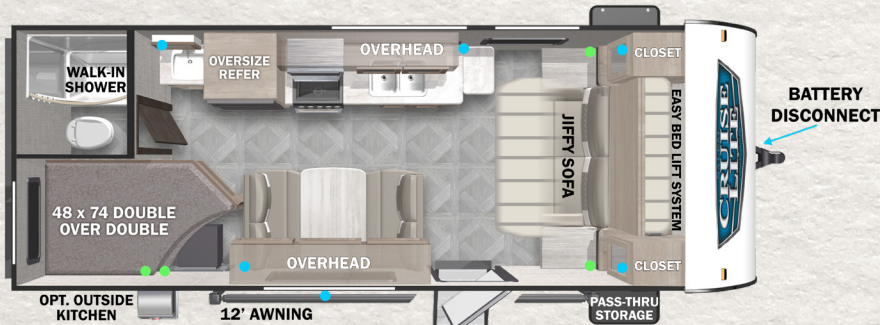

SALEM CRUISE LITE

FOREST RIVER

● USB CHARGER
● 110V OUTLET

MODÈLE: 171RBXL
PVV: 3,836 LBS LONGUEUR EXTÉRIEURE: 22'8"

● USB CHARGER
● 110V OUTLET

MODÈLE: 19DBXL
PVV: 4,483 LBS LONGUEUR EXTÉRIEURE: 24'8"

● USB CHARGER
● 110V OUTLET

MODÈLE: 240BHXL
PVV: 5,343 LBS LONGUEUR EXTÉRIEURE: 28'10"

● USB CHARGER
● 110V OUTLET

MODÈLE: 24RLXL
PVV: 5,063 LBS LONGUEUR EXTÉRIEURE: 28'11"

● USB CHARGER
● 110V OUTLET

MODÈLE: 261BHXL
PVV: 4,818 LBS LONGUEUR EXTÉRIEURE: 28'8"

- USB CHARGER
- 110V OUTLET

MODÈLE: 263BHXL
PVV: 5,854 LBS LONGUEUR EXTÉRIEURE: 31'9"

- USB CHARGER
- 110V OUTLET

MODÈLE: 273QBXL
PVV: 6,028 LBS LONGUEUR EXTÉRIEURE: 33'5"

- USB CHARGER
- 110V OUTLET

MODÈLE: 28VBXL
PVV: 6,208 LBS LONGUEUR EXTÉRIEURE: 33'2"