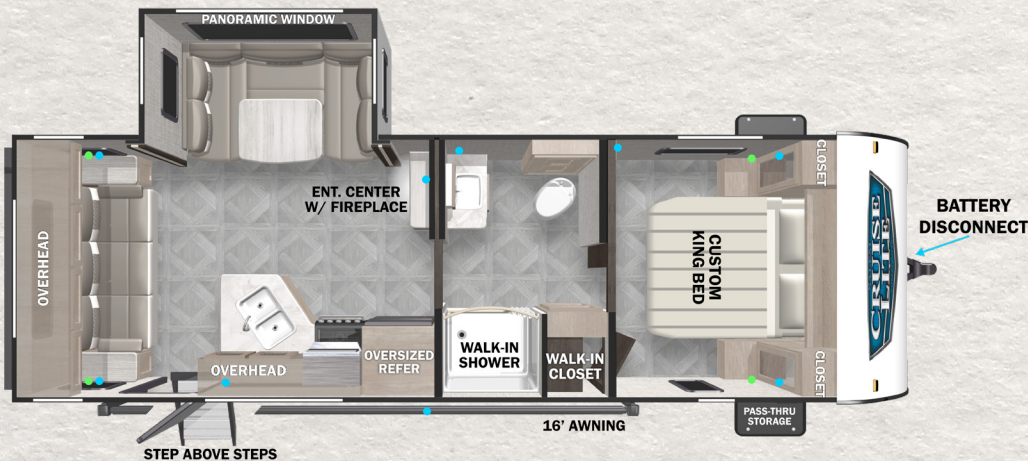

SALEM CRUISE LITE

FOREST RIVER

● USB CHARGER
● 110V OUTLET

MODÈLE: 171RBXL
PVV: 3,836 LBS LONGUEUR EXTÉRIEURE: 22'8"

● USB CHARGER
● 110V OUTLET

MODÈLE: 19DBXL
PVV: 4,483 LBS LONGUEUR EXTÉRIEURE: 24'8"

● USB CHARGER
● 110V OUTLET

MODÈLE: 240BHXL
PVV: 5,343 LBS LONGUEUR EXTÉRIEURE: 28'10"

● USB CHARGER
● 110V OUTLET

MODÈLE: 24RLXL
PVV: 5,063 LBS LONGUEUR EXTÉRIEURE: 28'11"

● USB CHARGER
● 110V OUTLET

MODÈLE: 261BHXL
PVV: 4,818 LBS LONGUEUR EXTÉRIEURE: 28'8"