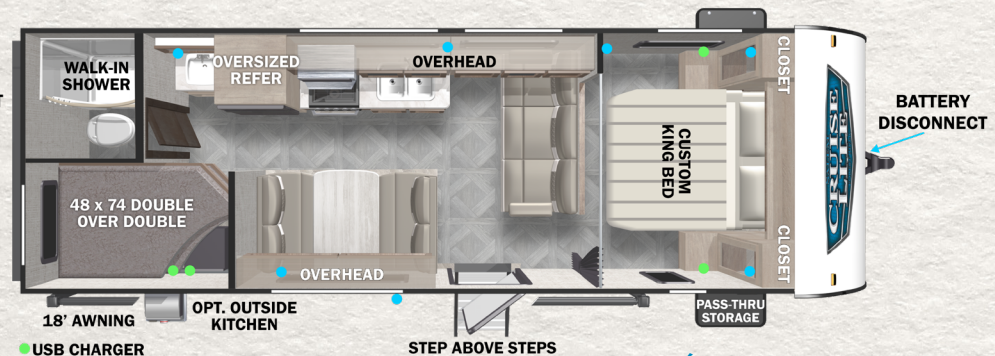

SALEM CRUISE LITE

FOREST RIVER

● USB CHARGER
● 110V OUTLET

MODÈLE: 171RBXL
PVV: 3,836 LBS LONGUEUR EXTÉRIEURE: 22'8"

● USB CHARGER
● 110V OUTLET

MODÈLE: 19DBXL
PVV: 4,483 LBS LONGUEUR EXTÉRIEURE: 24'8"

● USB CHARGER
● 110V OUTLET

MODÈLE: 240BHXL
PVV: 5,343 LBS LONGUEUR EXTÉRIEURE: 28'10"

● USB CHARGER
● 110V OUTLET

MODÈLE: 24RLXL
PVV: 5,063 LBS LONGUEUR EXTÉRIEURE: 28'11"

● USB CHARGER
● 110V OUTLET

MODÈLE: 261BHXL
PVV: 4,818 LBS LONGUEUR EXTÉRIEURE: 28'8"

- USB CHARGER
- 110V OUTLET

MODÈLE: 263BHXL
PVV: 5,854 LBS LONGUEUR EXTÉRIEURE: 31'9"

- USB CHARGER
- 110V OUTLET

MODÈLE: 273QBXL
PVV: 6,028 LBS LONGUEUR EXTÉRIEURE: 33'5"

- USB CHARGER
- 110V OUTLET

MODÈLE: 28VBXL
PVV: 6,208 LBS LONGUEUR EXTÉRIEURE: 33'2"