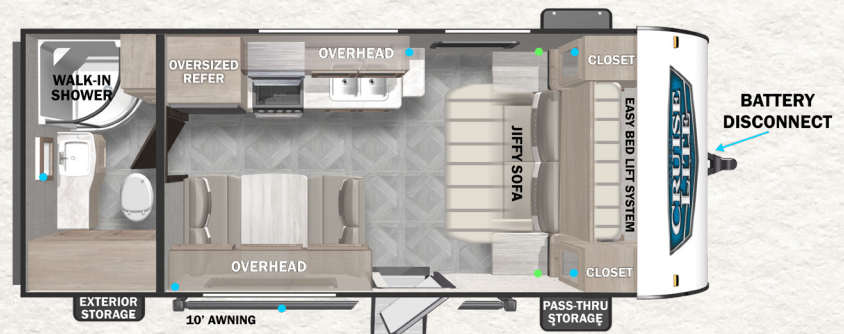

SALEM CRUISE LITE

FOREST RIVER

● USB CHARGER
● 110V OUTLET

MODÈLE: 171RBXL
PVV: 3,836 LBS LONGUEUR EXTÉRIEURE: 22'8"

● USB CHARGER
● 110V OUTLET

MODÈLE: 19DBXL
PVV: 4,483 LBS LONGUEUR EXTÉRIEURE: 24'8"

● USB CHARGER
● 110V OUTLET

MODÈLE: 240BHXL
PVV: 5,343 LBS LONGUEUR EXTÉRIEURE: 28'10"

● USB CHARGER
● 110V OUTLET

MODÈLE: 24RLXL
PVV: 5,063 LBS LONGUEUR EXTÉRIEURE: 28'11"

● USB CHARGER
● 110V OUTLET

MODÈLE: 261BHXL
PVV: 4,818 LBS LONGUEUR EXTÉRIEURE: 28'8"

- USB CHARGER
- 110V OUTLET

MODÈLE: 263BHXL
PVV: 5,854 LBS LONGUEUR EXTÉRIEURE: 31'9"

- USB CHARGER
- 110V OUTLET

MODÈLE: 273QBXL
PVV: 6,028 LBS LONGUEUR EXTÉRIEURE: 33'5"

- USB CHARGER
- 110V OUTLET

MODÈLE: 28VBXL
PVV: 6,208 LBS LONGUEUR EXTÉRIEURE: 33'2"