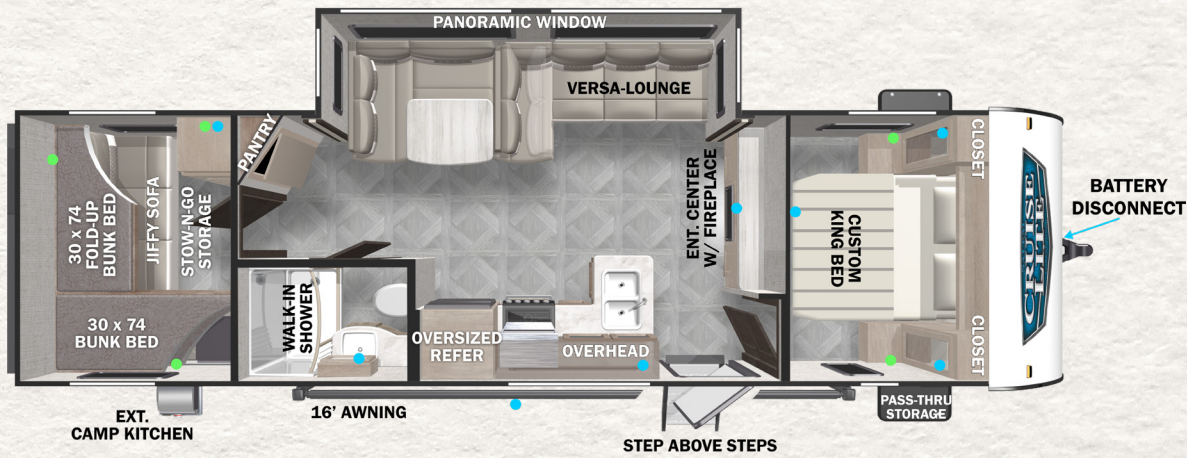

SALEM CRUISE LITE

FOREST RIVER

● USB CHARGER
● 110V OUTLET

MODÈLE: 171RBXL
PVV: 3,836 LBS LONGUEUR EXTÉRIEURE: 22'8"

● USB CHARGER
● 110V OUTLET

MODÈLE: 19DBXL
PVV: 4,483 LBS LONGUEUR EXTÉRIEURE: 24'8"

● USB CHARGER
● 110V OUTLET

MODÈLE: 240BHXL
PVV: 5,343 LBS LONGUEUR EXTÉRIEURE: 28'10"

● USB CHARGER
● 110V OUTLET

MODÈLE: 24RLXL
PVV: 5,063 LBS LONGUEUR EXTÉRIEURE: 28'11"

● USB CHARGER
● 110V OUTLET

MODÈLE: 261BHXL
PVV: 4,818 LBS LONGUEUR EXTÉRIEURE: 28'8"

- USB CHARGER
- 110V OUTLET

MODÈLE: 263BHXL
PVV: 5,854 LBS LONGUEUR EXTÉRIEURE: 31'9"

- USB CHARGER
- 110V OUTLET

MODÈLE: 273QBXL
PVV: 6,028 LBS LONGUEUR EXTÉRIEURE: 33'5"

- USB CHARGER
- 110V OUTLET

MODÈLE: 28VBXL
PVV: 6,208 LBS LONGUEUR EXTÉRIEURE: 33'2"