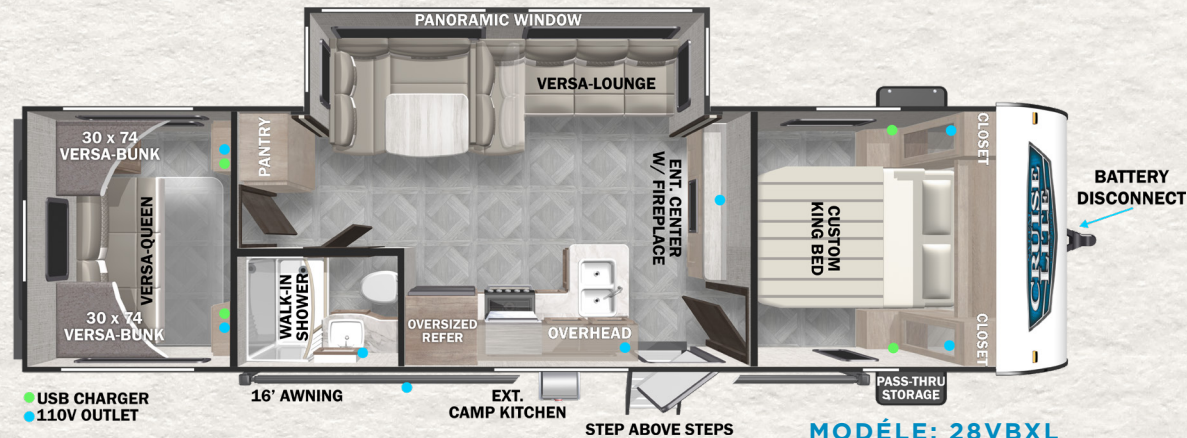

MODÈLE: 240BHXL
PVV: 5,343 LBS LONGUEUR EXTÉRIEURE: 28'10"

● USB CHARGER
● 110V OUTLET

MODÈLE: 24RLXL
PVV: 5,063 LBS LONGUEUR EXTÉRIEURE: 28'11"

● USB CHARGER
● 110V OUTLET

MODÈLE: 261BHXL
PVV: 4,818 LBS LONGUEUR EXTÉRIEURE: 28'8"

- USB CHARGER
- 110V OUTLET

MODÈLE: 263BHXL
PVV: 5,854 LBS LONGUEUR EXTÉRIEURE: 31'9"

- USB CHARGER
- 110V OUTLET

MODÈLE: 273QBXL
PVV: 6,028 LBS LONGUEUR EXTÉRIEURE: 33'5"

- USB CHARGER
- 110V OUTLET

MODÈLE: 28VBXL
PVV: 6,208 LBS LONGUEUR EXTÉRIEURE: 33'2"